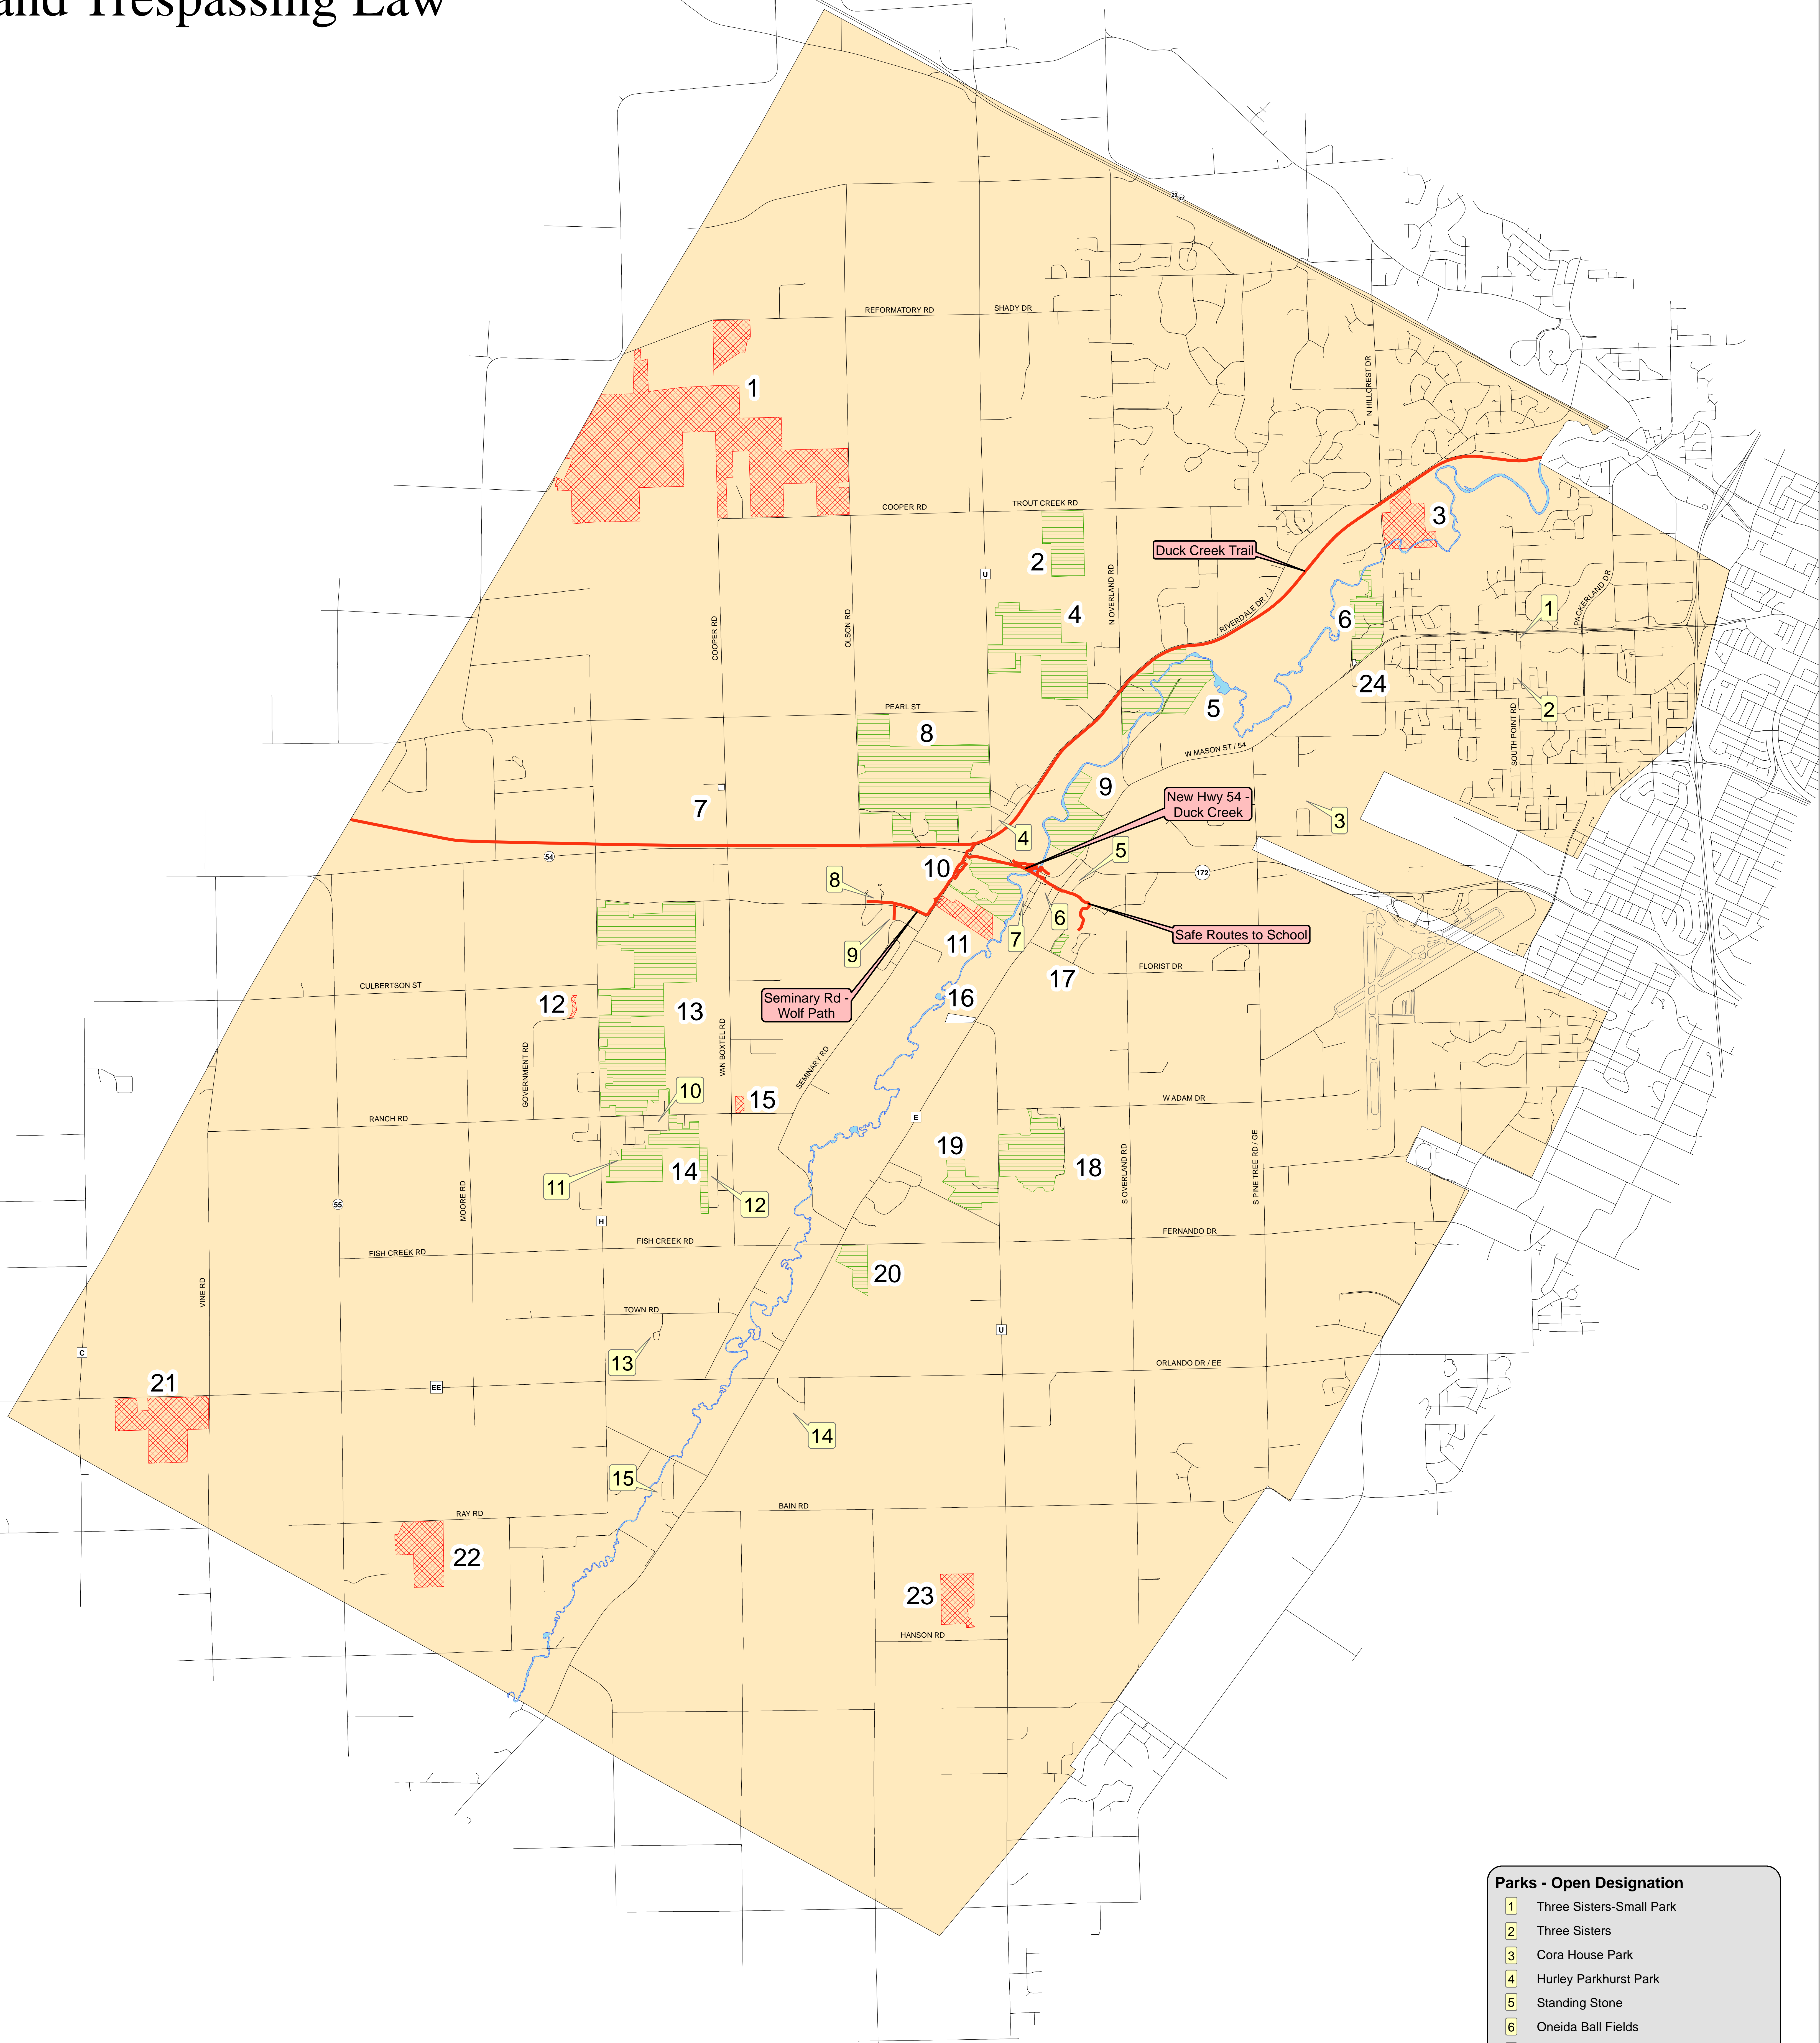

Public Use of Land and Trespassing Law

Area Designations

- Open
- Community Access
- Tribal Member

Legend

- Road Centerlines
- Trails - Open Designation
- Oneida Reservation

Areas

Symbol - Id - Name

- | | | | | | | | | | | | | | | | | | | | | | | | |
|----------------|---------------------|-----------------------|---------------|----------------------|----------------------------|-----------------------------|--------------|--------------------|-------------------------|-----------------------|------------|--------------------|--------------|-------------------------|--------------------|-------------------|--------------------------------|-----------------------|----------------------|----------------|---------------|------------------------|------------------------|
| 1 - Coyote Run | 2 - Ducks Gathering | 3 - Edge Of The Woods | 4 - Rose Hill | 5 - Quarry Park Area | 6 - Osnukhsa (Finger Lake) | 7 - Oneida Buffalo Overlook | 8 - Foftails | 9 - Prairie Valley | 10 - Norbert Hill Woods | 11 - Duck Creek Ridge | 12 - CTY H | 13 - Ranch - CTY H | 14 - Site II | 15 - Honors First Acres | 16 - Sledding Hill | 17 - Silver Creek | 18 - Where the Waterbirds Nest | 19 - Future Lake Site | 20 - Fish Creek Road | 21 - Vine Road | 22 - Ray Road | 23 - U and Hansen Road | 24 - Veterans Memorial |
|----------------|---------------------|-----------------------|---------------|----------------------|----------------------------|-----------------------------|--------------|--------------------|-------------------------|-----------------------|------------|--------------------|--------------|-------------------------|--------------------|-------------------|--------------------------------|-----------------------|----------------------|----------------|---------------|------------------------|------------------------|